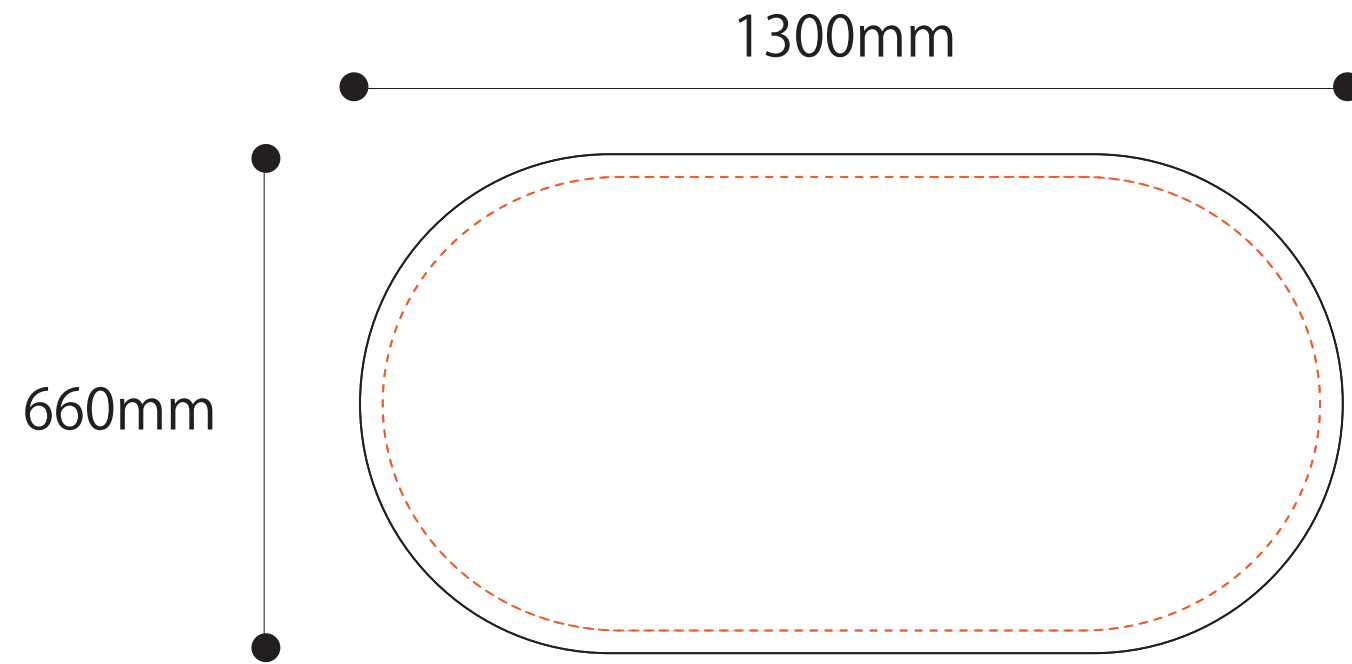

## ★スプリングバナー

YOKONAGA

Size :  
W1300 x H660 mm

※布を縫製する関係で、サイズは若干前後する場合がございます。  
※黒枠内にかかる文字・デザインは見えなくなる可能性があります。