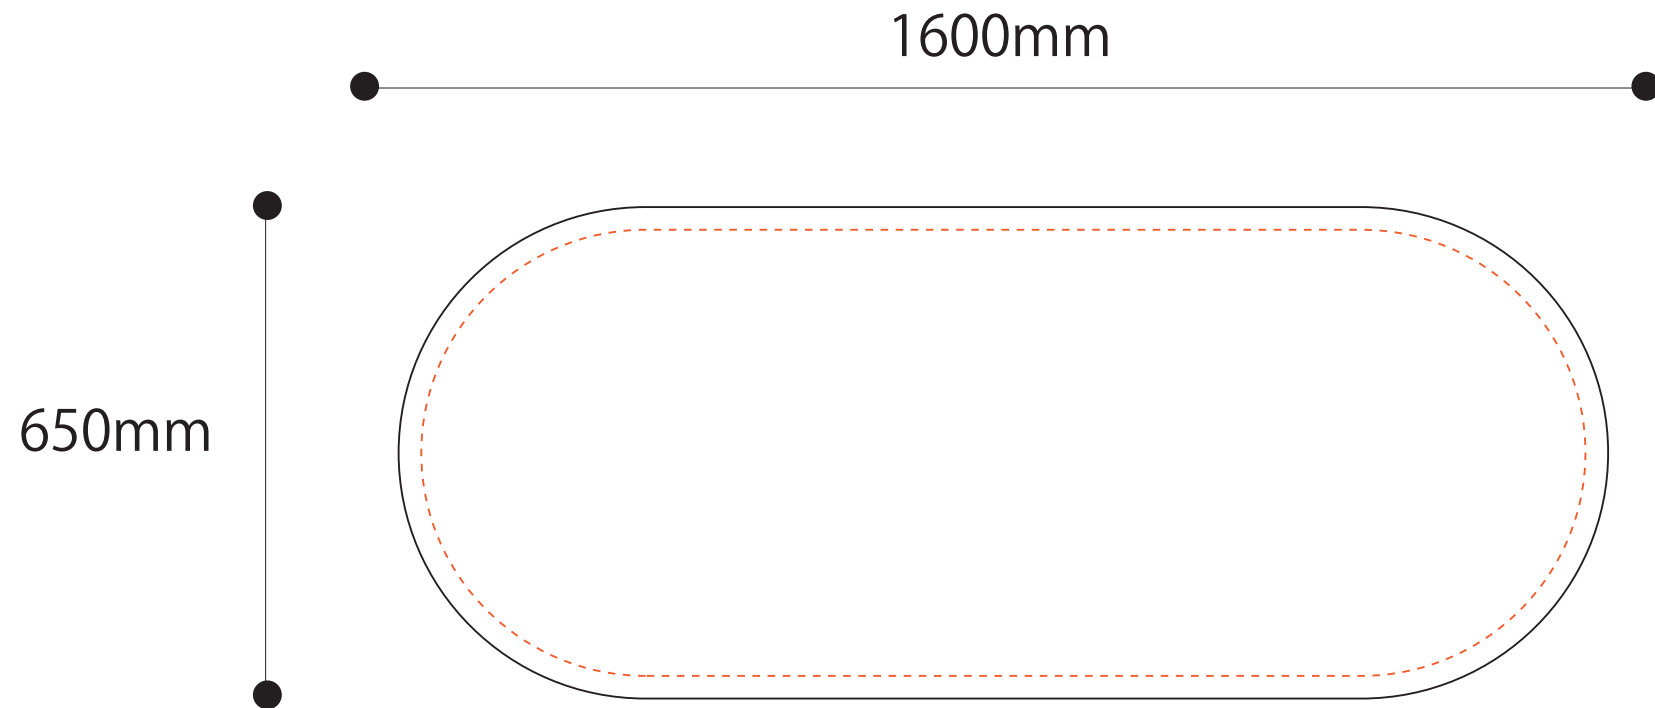

Spring Banner

★スプリングバナー

YOKONAGA

Size :
W1600 x H650 mm

※布を縫製する関係で、サイズは若干前後する場合がございます。
※黒枠内にかかる文字・デザインは見えなくなる可能性があります。

以下のことにご注意ください

- イラストレーター cs5 以上で開ける拡張子 (AI、PDF、EPS) であればご入稿可能です。
- ご入稿データの名前は必ず半角英数字にしてご入稿ください。
- リンク画像の確認のため、**カンパ画像** (PDF、JPG) を必ずご用意ください。
- 全てのデータを1つのフォルダにまとめてご入稿ください。
- 完全入稿、断ち切りサイズでお願いします。(トンボ不可)
- 原寸大・等倍縮小 どちらでもご入稿いただけます。
- 1.2G 以上のデータではうまく印刷できない場合がございます。
- 書体は必ず**アウトライン化**してご入稿ください。
- 不要な文字・レイヤー・孤立点等の余分なデータは削除してください。
- 連結してパネルをご使用になる場合、カットラインに文字やロゴ等がかからないようにデザインされることをおすすめします。
- ご入稿データのバックアップ・保存サービスは行っておりません。
- パントーン・DIC・CMYK・色見本からのご指定は完全に一致するものではありません。また、ゴールド・シルバー等の特色インクにはご対応いたしかねます。
- ご入稿後にデータのミス・抜け等がありましても、弊社では修正のご対応をいたしかねます。作業開始後のミス発覚により再度出力し直さなければならない場合、追加費用がおかかります。
- その他、ご不明点は担当までお問い合わせください。