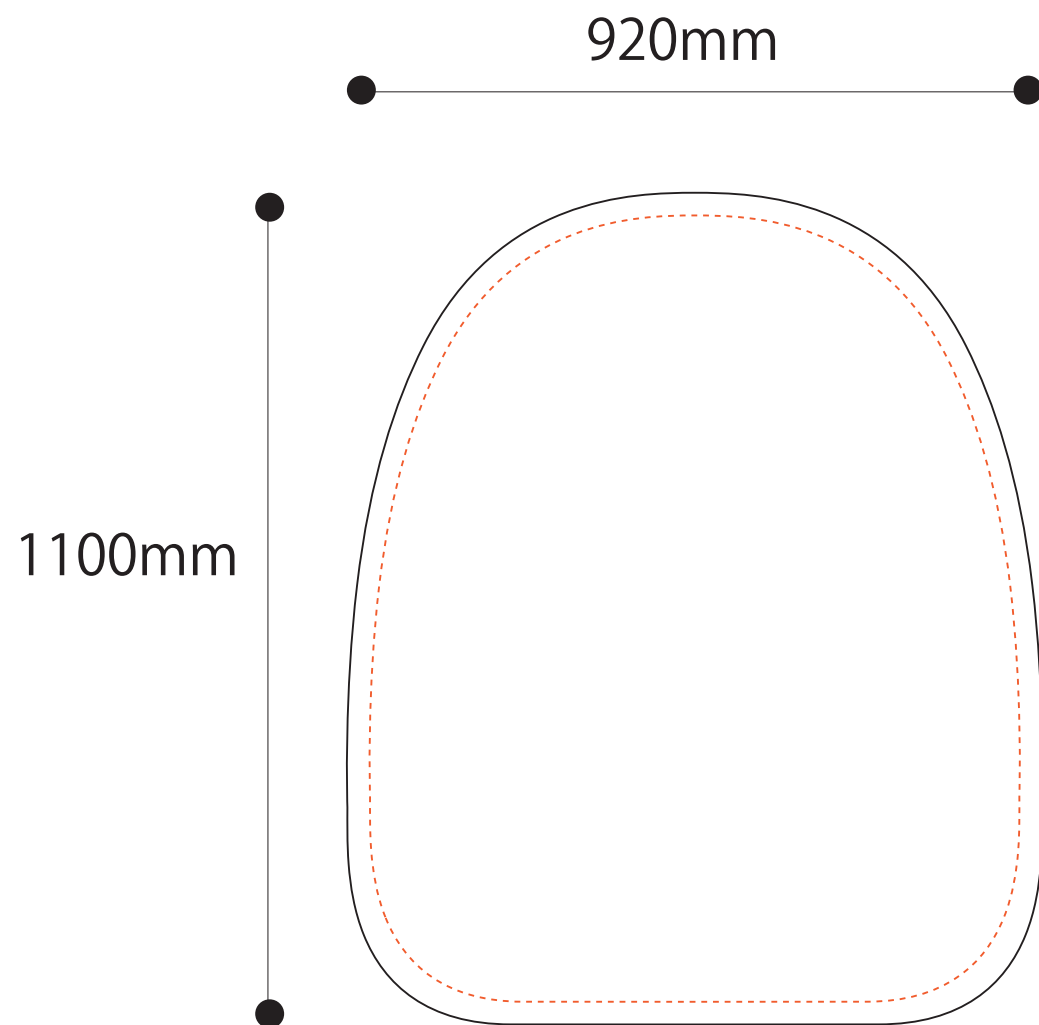

Spring Banner

★スプリングバナー

ONIGIRI

Size :
W920 x H1100 mm

※布を縫製する関係で、サイズは若干前後する場合がございます。
※黒枠内にかかる文字・デザインは見えなくなる可能性があります。

見え寸部分

仕上がりサイズ

以下のことにご注意ください