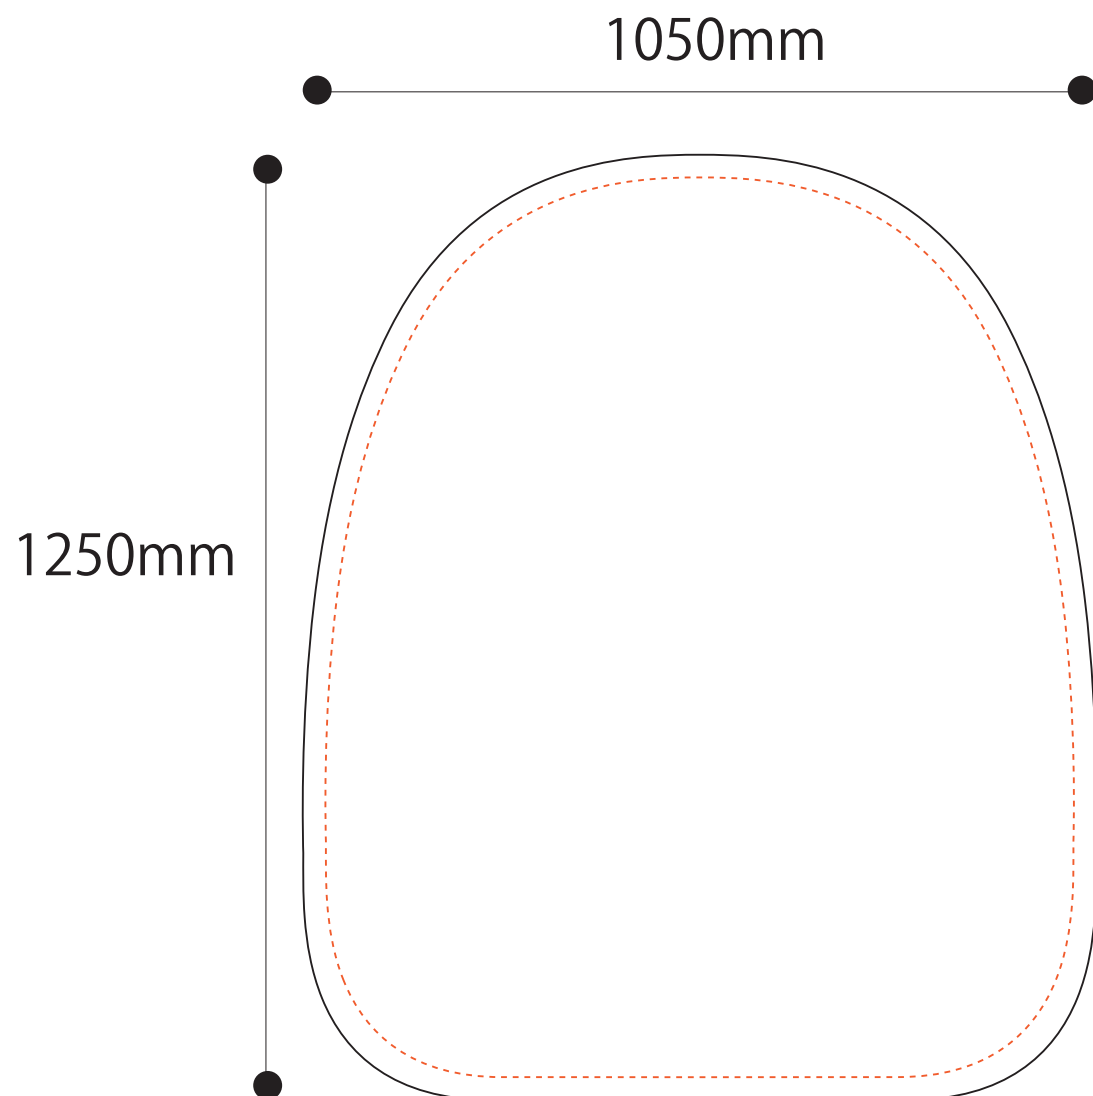

# Spring Banner

★スプリングバナー

ONIGIRI

Size :  
W1050 x H1250 mm

※布を縫製する関係で、サイズは若干前後する場合がございます。  
※黒枠内にかかる文字・デザインは見えなくなる可能性があります。