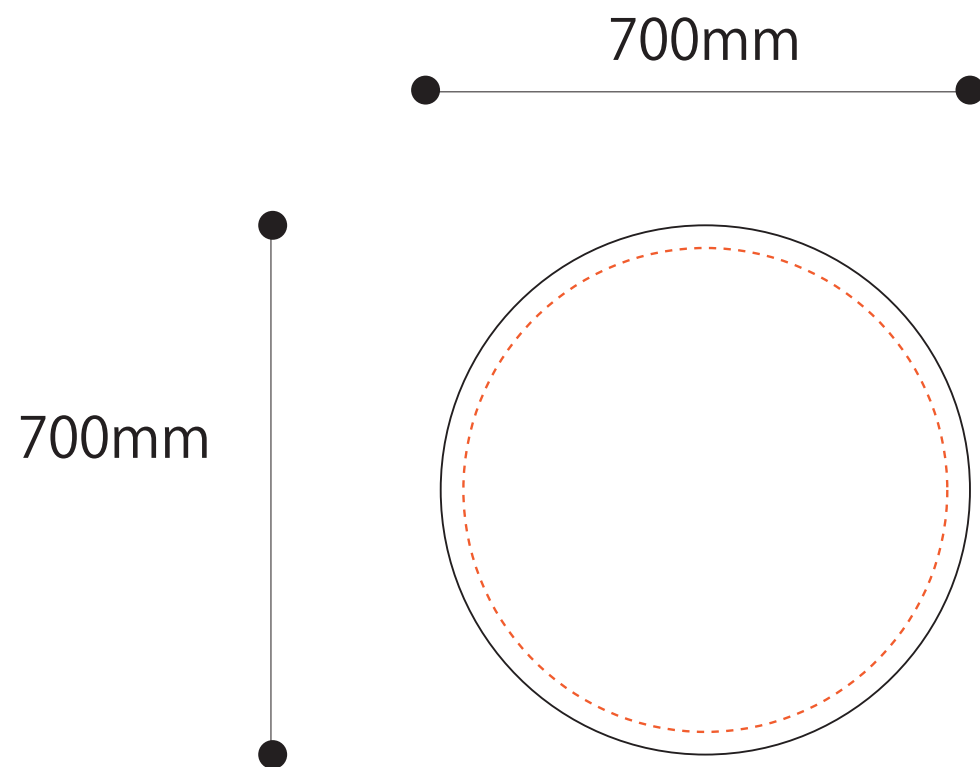

Spring Banner

★スプリングバナー

EN

Size :
直径 700 mm

※布を縫製する関係で、サイズは若干前後する場合がございます。
※黒枠内にかかる文字・デザインは見えなくなる可能性があります。

見え寸部分

仕上がりサイズ

以下のことにご注意ください