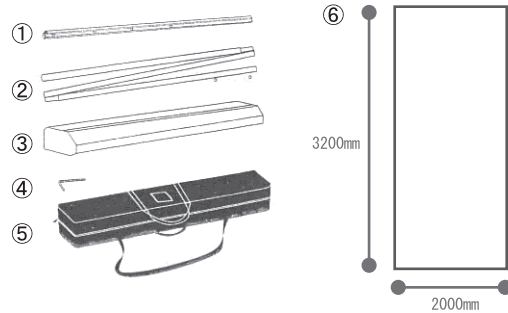

HQ-1H ワイドロールスクリーン 組み立て方

セット内容

- ①支柱パーツ：2本
- ②スクリーンキーパー：1本
- ③土台：1本
- ④六角レンチ：1個
- ⑤収納ケース：1袋
- ⑥出力シート：1枚

グラフィックのフレームに支柱を取り付けます

支柱をのばします

組み立て方

支柱2本をさします

ロールスクリーングラフィックを伸ばします

高さを調整します

完成!