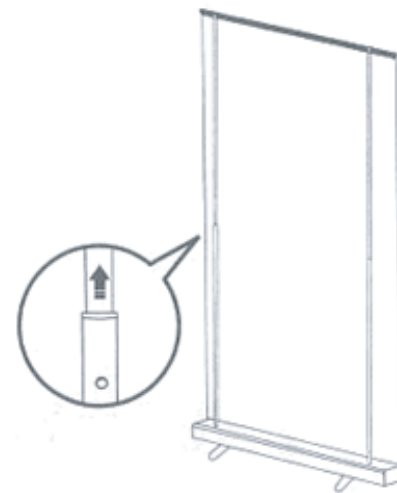

HQ-1H ワイドロールスクリーン 組み立て方

セット内容

- ①支柱パーツ：2本
- ②スクリーンキーパー：1本
- ③土台：1本
- ④六角レンチ：1個
- ⑤収納ケース：1袋
- ⑥出力シート：1枚

グラフィックのフレームに支柱を取り付けます

支柱をのばします

組み立て方

支柱2本をさします

ロールスクリーングラフィックを伸ばします

高さを調整します

完成!