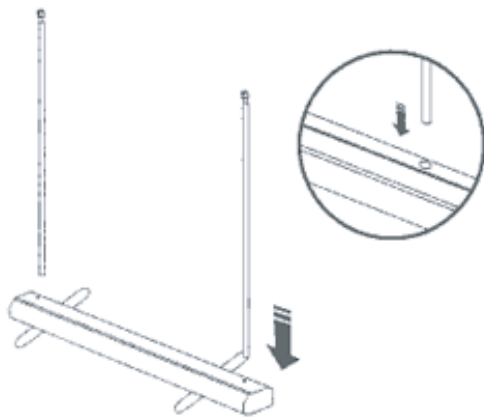

HQ-1H ワイドロールスクリーン 組み立て方

セット内容

- ①支柱パーツ：2本
- ②スクリーンキーパー：1本
- ③土台：1本
- ④六角レンチ：1個
- ⑤収納ケース：1袋
- ⑥出力シート：1枚

グラフィックのフレームに支柱を取り付けます

支柱をのばします

組み立て方

支柱2本をさします

ロールスクリーングラフィックを伸ばします

高さを調整します

完成!