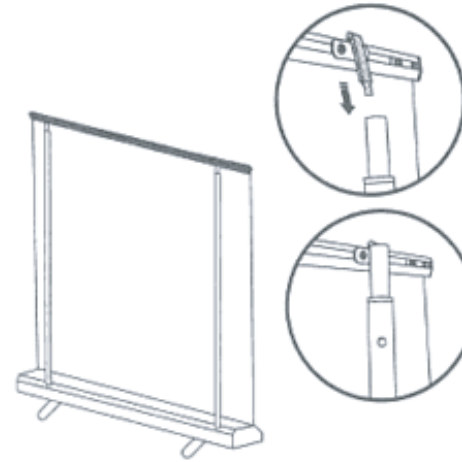

HQ-1H ワイドロールスクリーン 組み立て方

セット内容

- ①支柱パーツ：2本
- ②スクリーンキーパー：1本
- ③土台：1本
- ④六角レンチ：1個
- ⑤収納ケース：1袋
- ⑥出力シート：1枚

グラフィックのフレームに支柱を取り付けます

支柱をのばします

組み立て方

支柱2本をさします

ロールスクリーングラフィックを伸ばします

高さを調整します

完成!