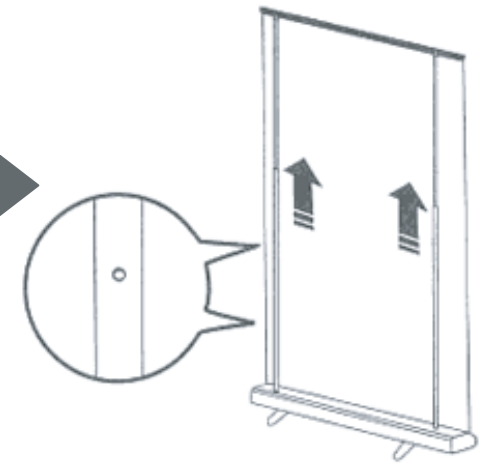

HQ-1H ワイドロールスクリーン 組み立て方

セット内容

- ①支柱パーツ：2本
- ②スクリーンキーパー：1本
- ③土台：1本
- ④六角レンチ：1個
- ⑤収納ケース：1袋
- ⑥出力シート：1枚

グラフィックのフレームに支柱を取り付けます

支柱をのばします

組み立て方

支柱2本をさします

ロールスクリーングラフィックを伸ばします

高さを調整します

完成!