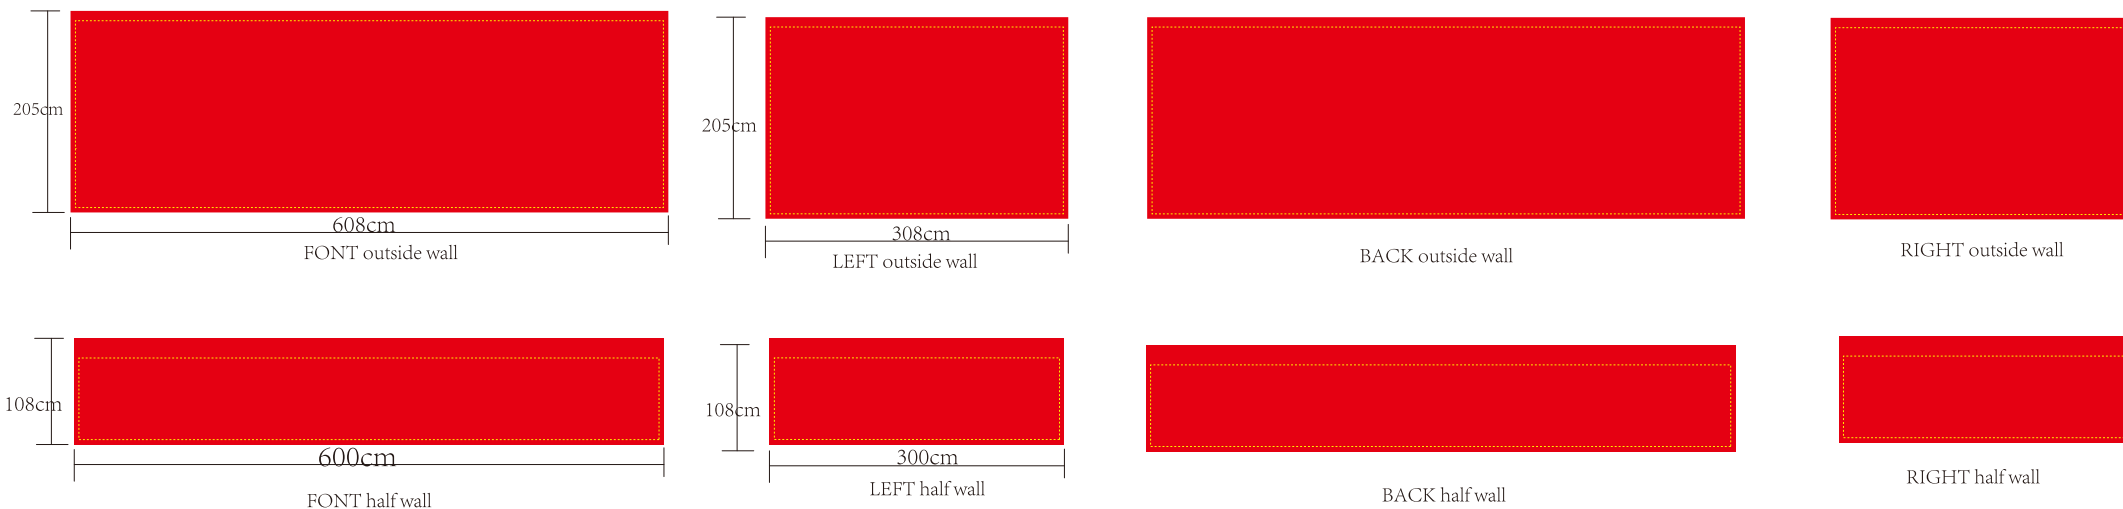

【側面】 高さ:205cmとhalf105cmと選べます。

出力シートのご案内

*黄色の点線内にデザインを入れて下さい。

入稿のご注意

- データについて
  - 出力データは完全入稿、断り切りサイズをお願いします。
  - 裏寸が好ましいですが、縮小されたものでも対応は可能です。裏寸の寸法を必ずご記入ください
  - データの制作は別途料金にて承ります。ご相談ください。
  - 1.2GB以上のデータではうまく出力できないことがあります。それ以下にてお送りください

- 対応アプリケーションについて
  - Adobe Illustrator CS5まで対応
  - Adobe Photoshop CS5まで対応
  - この他のアプリケーションについては、ご相談ください。

- 保存形式について
  - 「ai」形式、「eps」形式、「pdf」形式をお願いします。
  - 「pdf」形式にされる際は、Adobe Illustrator上でアウトライン化した後に変換をお願いします

- 書体について
  - 書体は必ずアウトライン化してください。

■ 画像について

- Adobe Illustratorの画像はリンク形式を推奨します。元画像のデータも一緒に送付してください
- 配画画像を要する場合は必ずお送りください。元画像のデータも一緒に送付してください
- 画像のファイル形式は、各種ファイルに対応しております。
- 画像はCMYKとRGBの両方に対応しております。

■ 入稿データについて

- 入稿データのバックアップは必ずおこなってください。データ破損による責任は問いません。
- 入稿データの保存サービスは行っておりません。繰り返し出力される際は弊社にてデータの保存願います。

■ 出力の色について