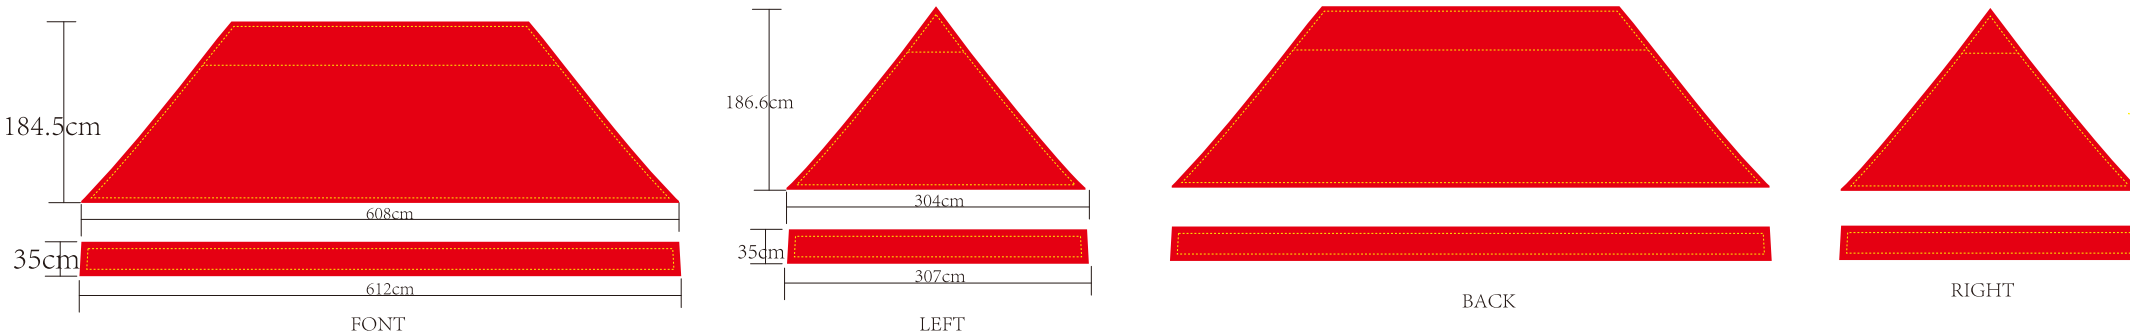

仕様

【天井】

【側面】 高さ:205cmとhalf105cmと選べます。

出力シートのご案内

*黄色の点線内にデザインを入れて下さい。

入稿のご注意

- データについて
  - 出力データは完全入稿、断り切りサイズをお願いします。
  - 裏寸が好ましいですが、縮小されたものでも対応は可能です。裏寸の寸法を必ずご記入ください
  - データの制作は別途料金にて承ります。ご相談ください。
  - 1.2GB以上のデータではうまく出力できないことがあります。それ以下にてお送りください

- 対応アプリケーションについて
  - Adobe Illustrator CS5まで対応
  - Adobe Photoshop CS5まで対応
  - この他のアプリケーションについては、ご相談ください。

- 保存形式について
  - 「ai」形式、「eps」形式、「pdf」形式をお願いします。
  - 「pdf」形式にされる際は、Adobe Illustrator上でアウトライン化した後に変換をお願いします

- 書体について
  - 書体は必ずアウトライン化してください。

■ 画像について

- Adobe Illustratorの画像はリンク形式を推奨します。元画像のデータも一緒に送付してください
- 配画画像を要する場合は必ずお送りください。元画像のデータも一緒に送付してください
- 画像のファイル形式は、各種ファイルに対応しております。
- 画像はCMYKとRGBの両方に対応しております。

■ 入稿データについて

- 入稿データのバックアップは必ずおこなってください。データ破損による責任は問いません。
- 入稿データの保存サービスは行っておりません。繰り返し出力される際は弊社にてデータの保存願います。

■ 出力の色について